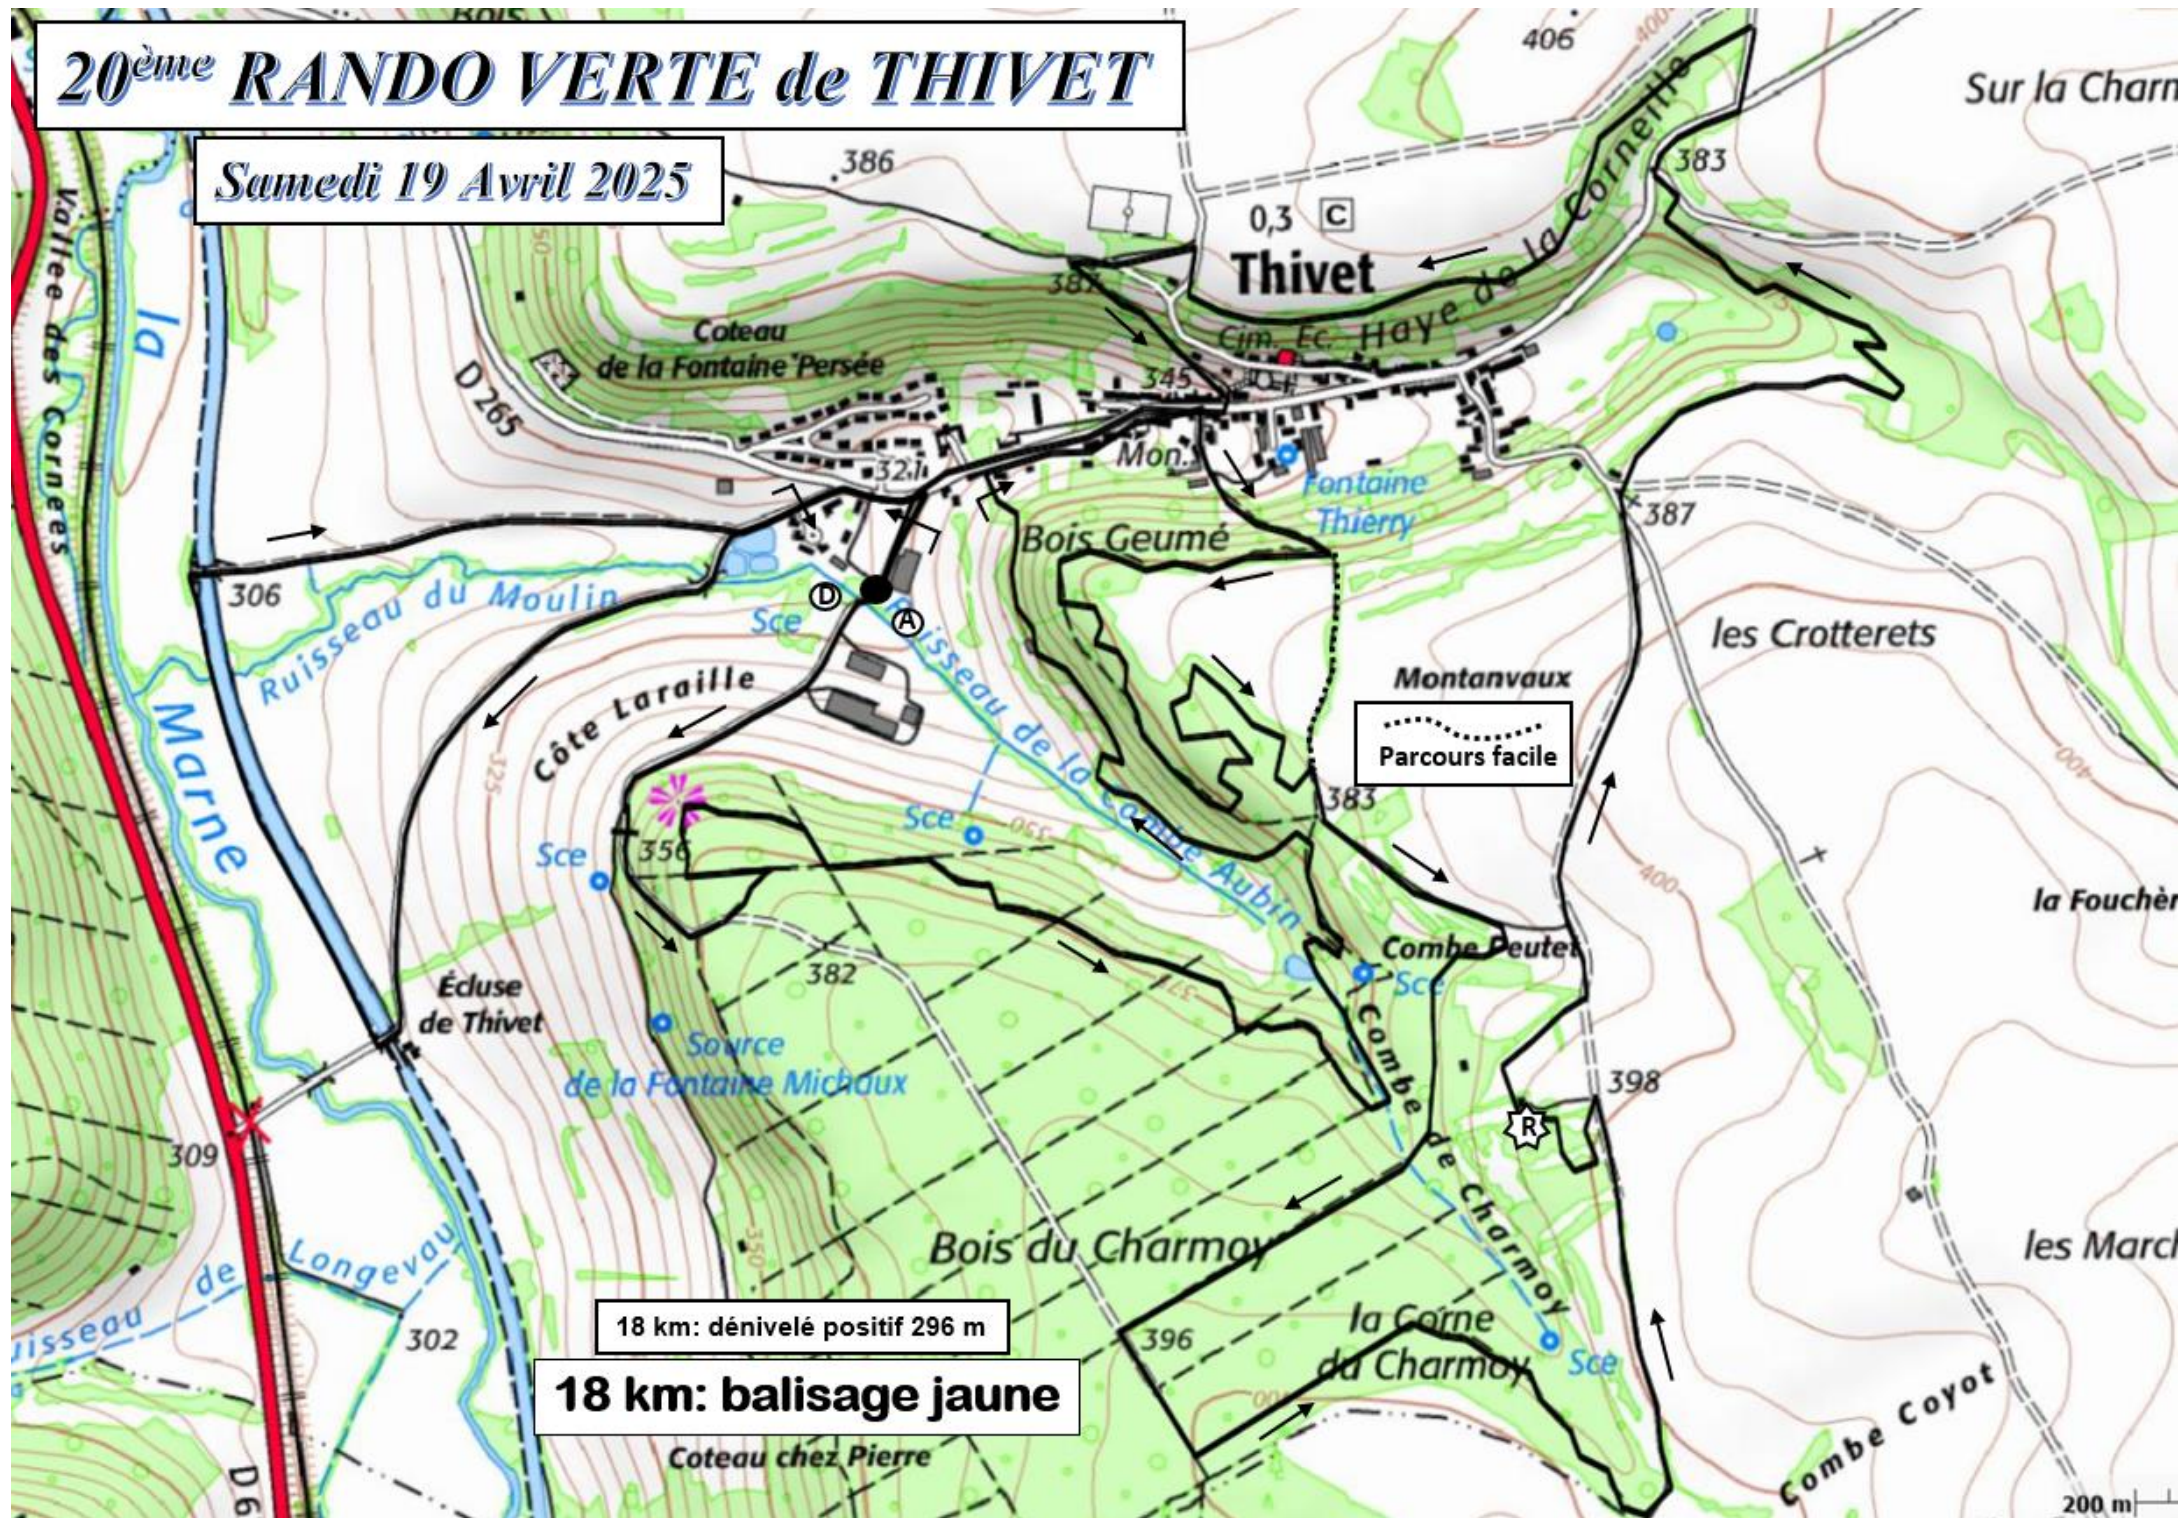

# 20<sup>ème</sup> RANDO VERTE de THIVET

Samedi 19 Avril 2025

35 km: dénivelé positif 529 m  
28 km: dénivelé positif 447 m

35 km et 28 km: balisage rouge

28 km: 3 variantes balisage bleu

# 20<sup>ème</sup> RANDO VERTE de THIVET

Samedi 19 Avril 2025

18 km: dénivelé positif 296 m

**18 km: balisage jaune**