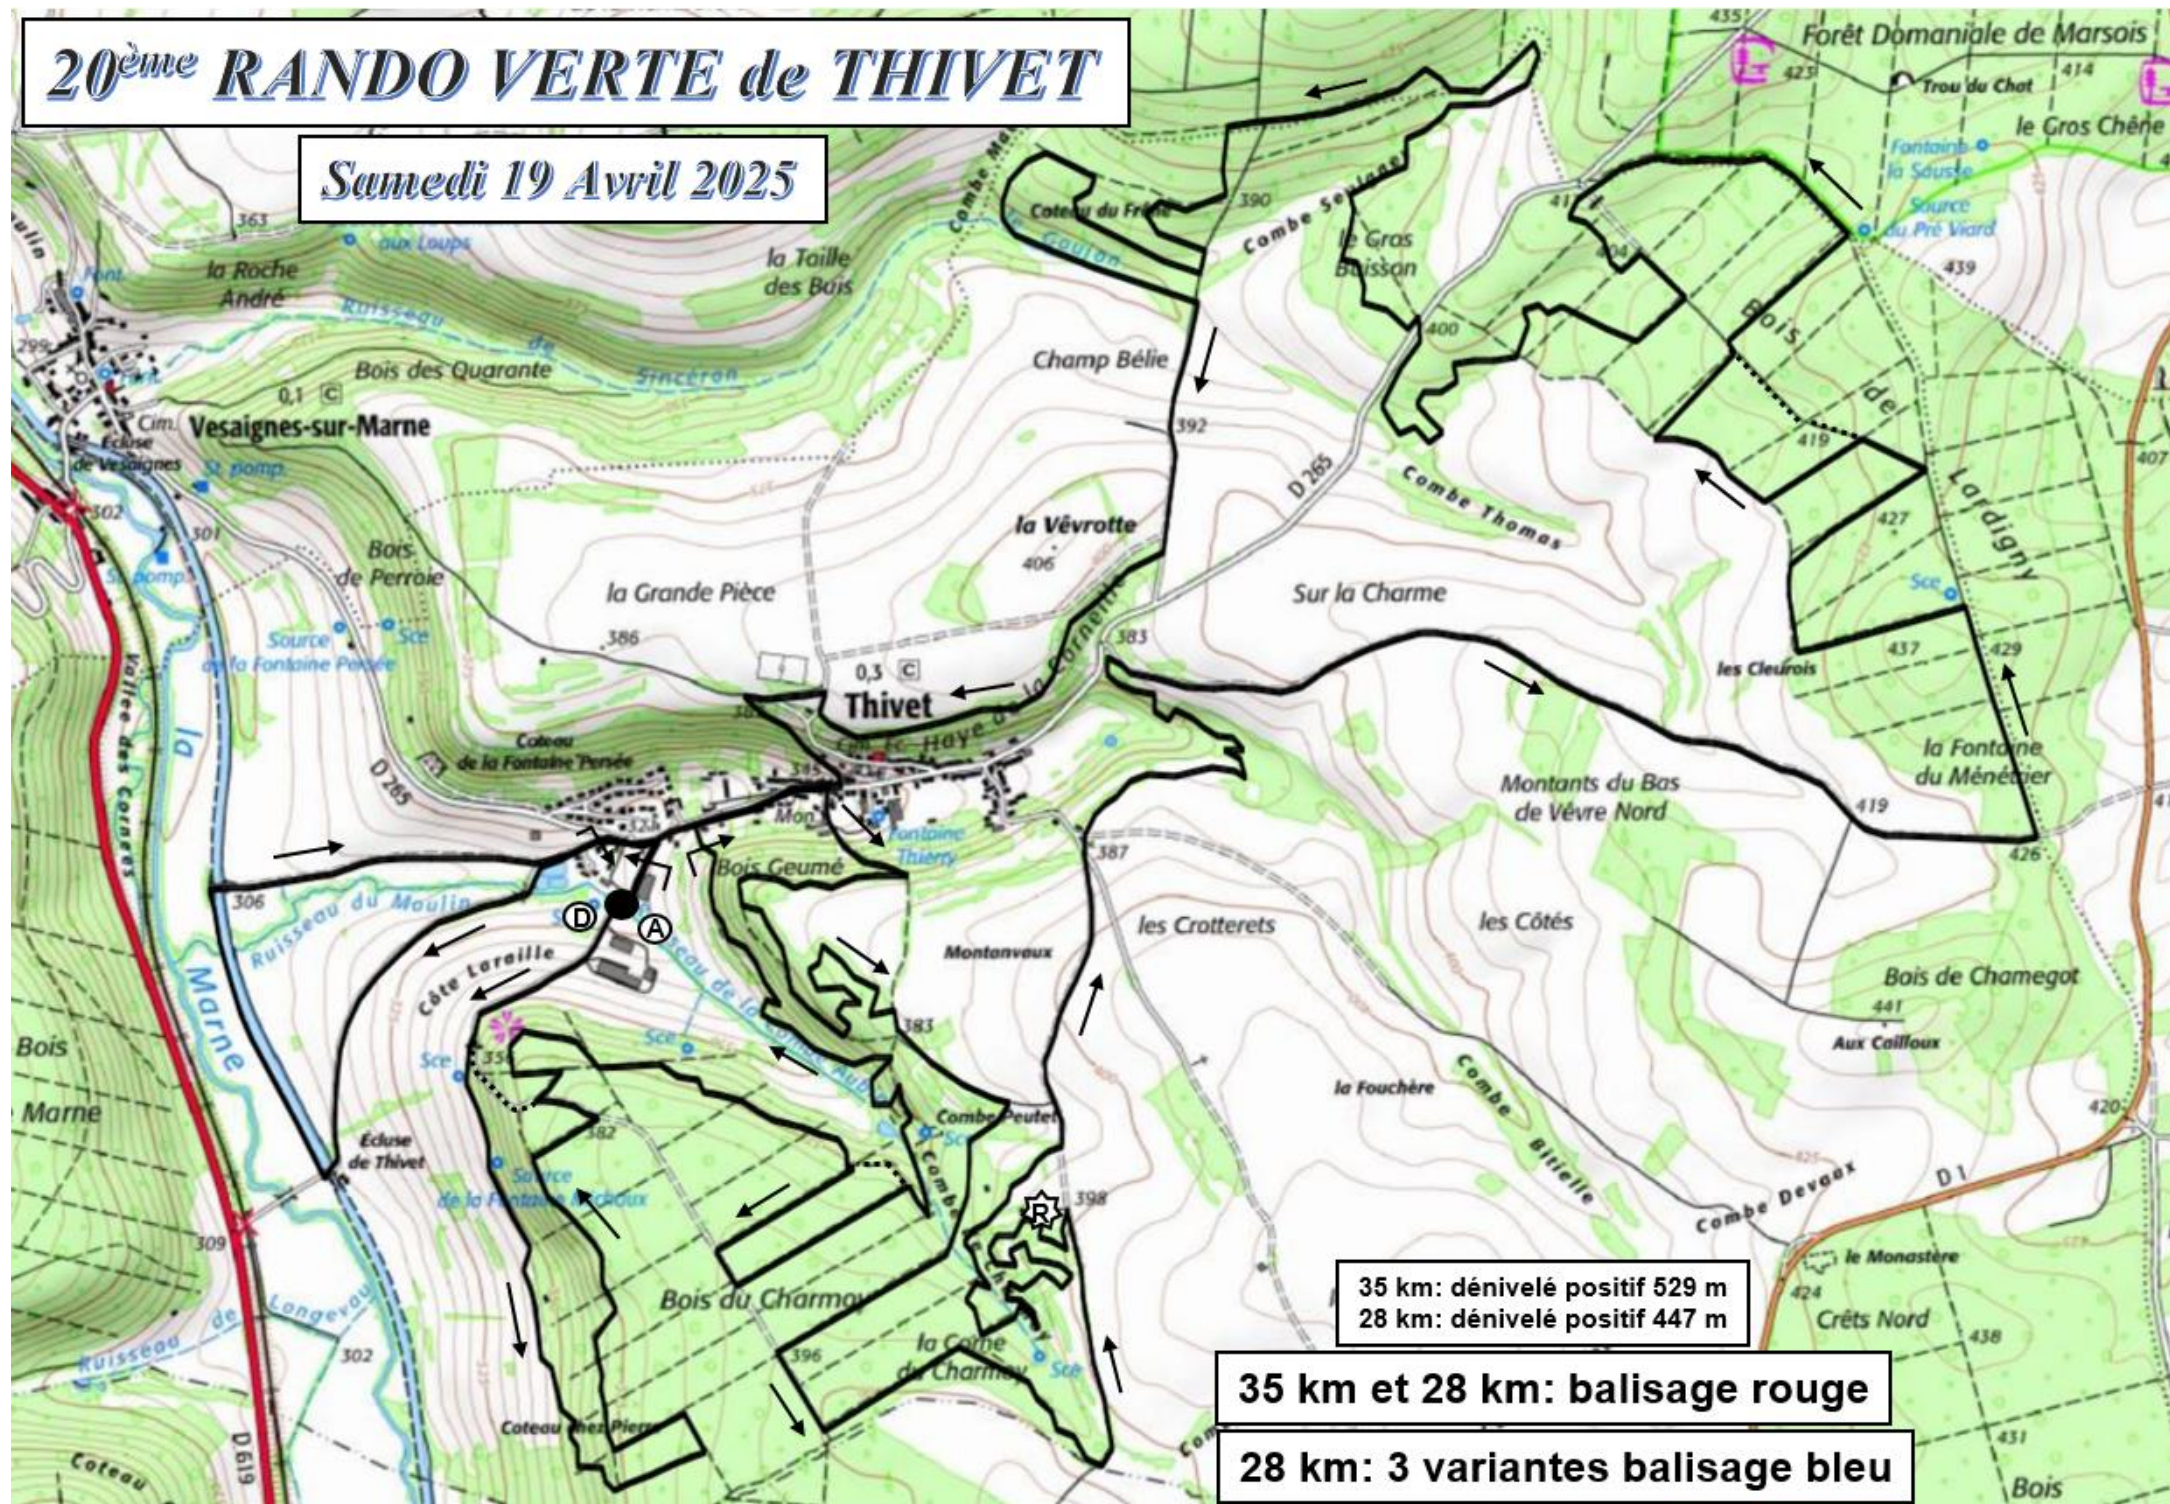

# 20<sup>ème</sup> RANDO VERTE de THIVET

Samedi 19 Avril 2025

35 km: dénivelé positif 529 m  
28 km: dénivelé positif 447 m

35 km et 28 km: balisage rouge

28 km: 3 variantes balisage bleu

# 20<sup>ème</sup> RANDO VERTE de THIVET

Samedi 19 Avril 2025

18 km: dénivelé positif 296 m

**18 km: balisage jaune**